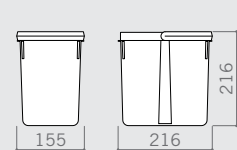

Drawer bins
Pattumiere per cassetto

For those who want to maximize the small spaces, we offer different alternatives for drawer modules of 400 / 450 / 500 mm.

Per chi vuole sfruttare al massimo gli spazi, offriamo diverse alternative per i moduli cassetto da 400 / 450 / 500 mm.

Dumpster drawer 500 / 15lt

Dumpster drawer 450 Double / 2 x 15lt

Tray 450/1 base

Tray 500/1 base

Bin 6 lt

Bin 7 lt

Tray 450/2 bases

Tray 500/2 bases

Bin 12 lt

Bin 15 lt

450/450^{DOUBLE}

500/550^{DOUBLE}

H 216

12 lt

6 lt

H 266

I cestini sono disponibili in due altezze H 266 mm e H 216 mm, per essere adattati a tutte le soluzioni dei mobili moderni inclusi quelli che utilizzano i profili gola. Offriamo combinazioni con diverse dimensioni: 15, 12, 7 e 6 litri di capacità. I vassoi contenitivi sono altamente funzionali, essendo facilmente rifilabili.