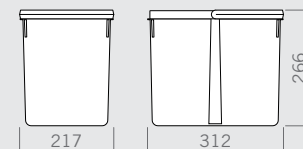

Tray 450/2 bases
Vassoio 450/2 basi

Tray 500/2 bases
Vassoio 500/2 basi

600/700

Drawer bins Pattumiere per cassetto

The bins are available in two heights H 266 mm and H 216 mm, to be adapted to all modern furniture solutions including those using the gola profiles. We offer combinations of different sizes: 15, 12, 7 and 6 liter capacity. Container trays are highly functional, as they are easy to trim in width.

I cestini sono disponibili in due altezze H 266 mm e H 216 mm, per essere adattati a tutte le soluzioni dei mobili moderni inclusi quelli che utilizzano i profili gola. Offriamo combinazioni con diverse dimensioni: 15, 12, 7 e 6 litri di capacità. I vassoi contenitivi sono altamente funzionali, essendo facilmente rifilabili.

Tray 600

Bin 6 lt

Bin 7 lt

Tray 700

Bin 12 lt

Bin 15 lt

cod. 820010501

H 216