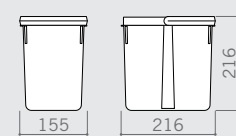

Tray 450/2 bases
Vassoio 450/2 basi

Tray 500/2 bases
Vassoio 500/2 basi

600/700

Drawer bins Pattumiere per cassetto

The bins are available in two heights H 266 mm and H 216 mm, to be adapted to all modern furniture solutions including those using the gola profiles. We offer combinations of different sizes: 15, 12, 7 and 6 liter capacity. Container trays are highly functional, as they are easy to trim in width.

I cestini sono disponibili in due altezze H 266 mm e H 216 mm, per essere adattati a tutte le soluzioni dei mobili moderni inclusi quelli che utilizzano i profili gola. Offriamo combinazioni con diverse dimensioni: 15, 12, 7 e 6 litri di capacità. I vassoi contenitivi sono altamente funzionali, essendo facilmente rifilabili.

E per chi vuole organizzare i grandi spazi, i moduli da 1000 / 1200 sono perfetti per creare le più svariate combinazioni, adatte a soddisfare le richieste più esigenti.

Dumpster drawer 1200
/ 3x12lt+2x6lt

Tray 1000

Bin 6 lt

Bin 7 lt

Tray 1200

Bin 12 lt

Bin 15 lt

| | | |
|--|--|--|
| | <p>H 216</p> <p>12lt 6lt</p> | <p>H 266</p> <p>15lt 7lt</p> |
| <p>cod. 820010901</p> <p>Tray 1000 Vassoio 1000</p> | <p>cod. 820122201</p> <p>2x 12lt+2x6lt bins 2 pattumiere da 12lt+2 da 6lt</p> | <p>cod. 820123201</p> <p>2x 15lt+2x7lt bins 2 pattumiere da 15lt+2 da 7lt</p> |
| | <p>cod. 820121801</p> <p>3x 12lt bins 3 pattumiere da 12lt</p> | <p>cod. 820121901</p> <p>3x 7lt bins 3 pattumiere da 7lt</p> |
| <p>cod. 820011001</p> <p>Tray 1200 Vassoio 1200</p> | <p>cod. 820122301</p> <p>3x 12lt+2x6lt bins 3 pattumiere da 12lt+2 da 6lt</p> | <p>cod. 820123301</p> <p>3x 15lt+2x7lt bins 3 pattumiere da 15lt+2 da 7lt</p> |
| | <p>cod. 820124101</p> <p>4x 12lt bins 4 pattumiere da 12lt</p> | <p>cod. 820124201</p> <p>4x 15lt bins 4 pattumiere da 15lt</p> |