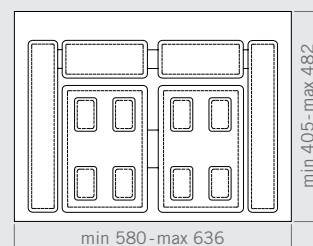

Tray 450/2 bases
Vassoio 450/2 basi

Tray 500/2 bases
Vassoio 500/2 basi

600/700

Drawer bins Pattumiere per cassetto

The bins are available in two heights H 266 mm and H 216 mm, to be adapted to all modern furniture solutions including those using the gola profiles. We offer combinations of different sizes: 15, 12, 7 and 6 liter capacity. Container trays are highly functional, as they are easy to trim in width.

I cestini sono disponibili in due altezze H 266 mm e H 216 mm, per essere adattati a tutte le soluzioni dei mobili moderni inclusi quelli che utilizzano i profili gola. Offriamo combinazioni con diverse dimensioni: 15, 12, 7 e 6 litri di capacità. I vassoi contenitivi sono altamente funzionali, essendo facilmente rifilabili.

Tray 600

Bin 6 lt

Bin 7 lt

Tray 700

Bin 12 lt

Bin 15 lt

cod. 820010501

H 216