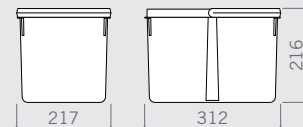

Tray 450/2 bases
Vassoio 450/2 basi

Tray 500/2 bases
Vassoio 500/2 basi

600/700

Drawer bins Pattumiere per cassetto

The bins are available in two heights H 266 mm and H 216 mm, to be adapted to all modern furniture solutions including those using the gola profiles. We offer combinations of different sizes: 15, 12, 7 and 6 liter capacity. Container trays are highly functional, as they are easy to trim in width.

Nulla è lasciato al caso,
anche nei moduli più grandi,
800 / 900 sfruttiamo tutti gli
spazi del vassoio, anche grazie
alle vaschette posizionate
lateralmente e dietro gli alloggi
dei cestini. Detergenti, spugne,
sacchetti...
un modo semplice per riordinare
prodotti di uso quotidiano.

Dumpster drawer 900
/ 2x12lt+2x6lt

Tray 800

Bin 6 lt

Bin 7 lt

Tray 900

Bin 12 lt

Bin 15 lt

| | | |
|--|--|--|
| | <p>H 216</p> <p>12lt 6lt</p> | <p>H 266</p> <p>15lt 7lt</p> |
| <p>cod. 820010701</p> <p>Tray 800 Vassoio 800</p> | <p>cod. 820122201</p> <p>2x 12lt+2x6lt bins 2 pattumiere da 12lt+2 da 6lt</p> | <p>cod. 820123201</p> <p>2x 15lt+2x7lt bins 2 pattumiere da 15lt+2 da 7lt</p> |
| | <p>cod. 820121801</p> <p>3x 12lt bins 3 pattumiere da 12lt</p> | <p>cod. 820121901</p> <p>3x 15lt bins 3 pattumiere da 15lt</p> |
| <p>cod. 820010801</p> <p>Tray 900 Vassoio 900</p> | <p>cod. 820122201</p> <p>2x 12lt+2x6lt bins 2 pattumiere da 12lt+2 da 6lt</p> | <p>cod. 820123201</p> <p>2x 15lt+2x7lt bins 2 pattumiere da 15lt+2 da 7lt</p> |
| | <p>cod. 820121801</p> <p>3x 12lt bins 3 pattumiere da 12lt</p> | <p>cod. 820121901</p> <p>3x 15lt bins 3 pattumiere da 15lt</p> |

1000/1200

Drawer bins Pattumiere per cassetto

And for those who want to organize large spaces, 1000 / 1200 modules are perfect for creating the most varied combinations, to suit the most demanding requirements.