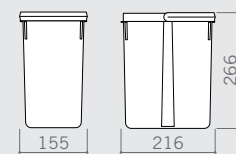

Tray 450/2 bases
Vassoio 450/2 basi

Tray 500/2 bases
Vassoio 500/2 basi

600/700

Drawer bins Pattumiere per cassetto

The bins are available in two heights H 266 mm and H 216 mm, to be adapted to all modern furniture solutions including those using the gola profiles. We offer combinations of different sizes: 15, 12, 7 and 6 liter capacity. Container trays are highly functional, as they are easy to trim in width.

I cestini sono disponibili in due altezze H 266 mm e H 216 mm, per essere adattati a tutte le soluzioni dei mobili moderni inclusi quelli che utilizzano i profili gola. Offriamo combinazioni con diverse dimensioni: 15, 12, 7 e 6 litri di capacità. I vassoi contenitivi sono altamente funzionali, essendo facilmente rifilabili.

E per chi vuole organizzare i grandi spazi, i moduli da 1000 / 1200 sono perfetti per creare le più svariate combinazioni, adatte a soddisfare le richieste più esigenti.

Dumpster drawer 1200
/ 3x12lt+2x6lt

Tray 1000

Bin 6 lt

Bin 7 lt

Tray 1200

Bin 12 lt

Bin 15 lt

| | | |
|--|--|--|
| | <p>H 216</p> <p>12lt 6lt</p> | <p>H 266</p> <p>15lt 7lt</p> |
| <p>cod. 820010901</p> <p>Tray 1000 Vassoio 1000</p> | <p>cod. 820122201</p> <p>2x 12lt+2x6lt bins 2 pattumiere da 12lt+2 da 6lt</p> | <p>cod. 820123201</p> <p>2x 15lt+2x7lt bins 2 pattumiere da 15lt+2 da 7lt</p> |
| | <p>cod. 820121801</p> <p>3x 12lt bins 3 pattumiere da 12lt</p> | <p>cod. 820121901</p> <p>3x 7lt bins 3 pattumiere da 7lt</p> |
| <p>cod. 820011001</p> <p>Tray 1200 Vassoio 1200</p> | <p>cod. 820122301</p> <p>3x 12lt+2x6lt bins 3 pattumiere da 12lt+2 da 6lt</p> | <p>cod. 820123301</p> <p>3x 15lt+2x7lt bins 3 pattumiere da 15lt+2 da 7lt</p> |
| | <p>cod. 820124101</p> <p>4x 12lt bins 4 pattumiere da 12lt</p> | <p>cod. 820124201</p> <p>4x 15lt bins 4 pattumiere da 15lt</p> |