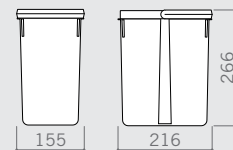

Tray 450/2 bases
Vassoio 450/2 basi

Tray 500/2 bases
Vassoio 500/2 basi

600/700

Drawer bins Pattumiere per cassetto

The bins are available in two heights H 266 mm and H 216 mm, to be adapted to all modern furniture solutions including those using the gola profiles. We offer combinations of different sizes: 15, 12, 7 and 6 liter capacity. Container trays are highly functional, as they are easy to trim in width.

I cestini sono disponibili in due altezze H 266 mm e H 216 mm, per essere adattati a tutte le soluzioni dei mobili moderni inclusi quelli che utilizzano i profili gola. Offriamo combinazioni con diverse dimensioni: 15, 12, 7 e 6 litri di capacità. I vassoi contenitivi sono altamente funzionali, essendo facilmente rifilabili.

Nulla è lasciato al caso,
anche nei moduli più grandi,
800 / 900 sfruttiamo tutti gli
spazi del vassoio, anche grazie
alle vaschette posizionate
lateralmente e dietro gli alloggi
dei cestini. Detergenti, spugne,
sacchetti...
un modo semplice per riordinare
prodotti di uso quotidiano.

Dumpster drawer 900
/ 2x12lt+2x6lt

Tray 800

Bin 6 lt

Bin 7 lt

Tray 900

Bin 12 lt

Bin 15 lt

| | | |
|--|--|--|
| | <p>H 216</p> <p>12lt 6lt</p> | <p>H 266</p> <p>15lt 7lt</p> |
| <p>cod. 820010701</p> <p>Tray 800 Vassoio 800</p> | <p>cod. 820122201</p> <p>2x 12lt+2x6lt bins 2 pattumiere da 12lt+2 da 6lt</p> | <p>cod. 820123201</p> <p>2x 15lt+2x7lt bins 2 pattumiere da 15lt+2 da 7lt</p> |
| | <p>cod. 820121801</p> <p>3x 12lt bins 3 pattumiere da 12lt</p> | <p>cod. 820121901</p> <p>3x 15lt bins 3 pattumiere da 15lt</p> |
| <p>cod. 820010801</p> <p>Tray 900 Vassoio 900</p> | <p>cod. 820122201</p> <p>2x 12lt+2x6lt bins 2 pattumiere da 12lt+2 da 6lt</p> | <p>cod. 820123201</p> <p>2x 15lt+2x7lt bins 2 pattumiere da 15lt+2 da 7lt</p> |
| | <p>cod. 820121801</p> <p>3x 12lt bins 3 pattumiere da 12lt</p> | <p>cod. 820121901</p> <p>3x 15lt bins 3 pattumiere da 15lt</p> |