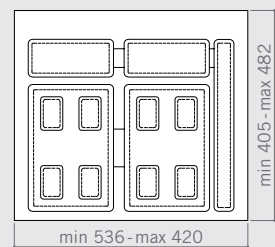

600/700

Drawer bins Pattumiere per cassetto

The bins are available in two heights H 266 mm and H 216 mm, to be adapted to all modern furniture solutions including those using the gola profiles. We offer combinations of different sizes: 15, 12, 7 and 6 liter capacity. Container trays are highly functional, as they are easy to trim in width.

I cestini sono disponibili in due altezze H 266 mm e H 216 mm, per essere adattati a tutte le soluzioni dei mobili moderni inclusi quelli che utilizzano i profili gola. Offriamo combinazioni con diverse dimensioni: 15, 12, 7 e 6 litri di capacità. I vassoi contenitivi sono altamente funzionali, essendo facilmente rifilabili.

Tray 600

Bin 6 lt

Bin 7 lt

Tray 700

Bin 12 lt

Bin 15 lt

cod. 820010501

H 216

12 lt

6 lt

cod. 820121601

2x 12 lt bins
2 pattumiere da 12 lt

cod. 820122101

1x 12 lt + 2x 6 lt bins
1 pattumiera da 12 lt + 2 da 6 lt

cod. 820010601

cod. 820121601

2x 12 lt bins
2 pattumiere da 12 lt

cod. 820122101

1x 12 lt + 2x 6 lt bins
1 pattumiera da 12 lt + 2 da 6 lt

H 266

15 lt

7 lt

cod. 820121701

2x 15 lt bins
2 pattumiere da 15 lt

cod. 820123101

1x 15 lt + 2x 7 lt bins
1 pattumiera da 15 lt + 2 da 7 lt

Tray 600
Vassoio 600

Tray 700
Vassoio 700