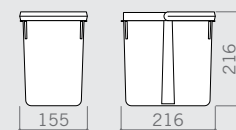

600/700

Drawer bins Pattumiere per cassetto

The bins are available in two heights H 266 mm and H 216 mm, to be adapted to all modern furniture solutions including those using the gola profiles. We offer combinations of different sizes: 15, 12, 7 and 6 liter capacity. Container trays are highly functional, as they are easy to trim in width.

I cestini sono disponibili in due altezze H 266 mm e H 216 mm, per essere adattati a tutte le soluzioni dei mobili moderni inclusi quelli che utilizzano i profili gola. Offriamo combinazioni con diverse dimensioni: 15, 12, 7 e 6 litri di capacità. I vassoi contenitivi sono altamente funzionali, essendo facilmente rifilabili.

Tray 600

Bin 6 lt

Bin 7 lt

Tray 700

Bin 12 lt

Bin 15 lt

cod. 820010501

H 216

12 lt

6 lt

cod. 820121601

2x 12 lt bins
2 pattumiere da 12 lt

cod. 820122101

1x 12 lt + 2x 6 lt bins
1 pattumiera da 12 lt + 2 da 6 lt

cod. 820010601

cod. 820121601

2x 12 lt bins
2 pattumiere da 12 lt

cod. 820122101

1x 12 lt + 2x 6 lt bins
1 pattumiera da 12 lt + 2 da 6 lt

H 266

15 lt

7 lt

cod. 820121701

2x 15 lt bins
2 pattumiere da 15 lt

cod. 820123101

1x 15 lt + 2x 7 lt bins
1 pattumiera da 15 lt + 2 da 7 lt

Tray 600
Vassoio 600

Tray 700
Vassoio 700