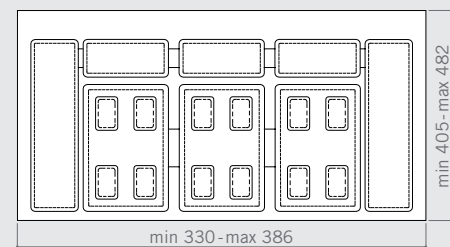

1000/1200

Drawer bins Pattumiere per cassetto

And for those who want to organize large spaces, 1000 / 1200 modules are perfect for creating the most varied combinations, to suit the most demanding requirements.

E per chi vuole organizzare i grandi spazi, i moduli da 1000 / 1200 sono perfetti per creare le più svariate combinazioni, adatte a soddisfare le richieste più esigenti.

Tray 1000

Bin 6 lt

Bin 7 lt

Tray 1200

Bin 12 lt

Bin 15 lt

	H 216 12lt 6lt	H 266 15lt 7lt
cod. 820010901 Tray 1000 Vassoio 1000	cod. 820122201 2x 12lt+2x6lt bins 2 pattumiere da 12lt+2 da 6lt	cod. 820123201 2x 15lt+2x7lt bins 2 pattumiere da 15lt+2 da 7lt
	cod. 820121801 3x 12lt bins 3 pattumiere da 12lt	cod. 820121901 3x 7lt bins 3 pattumiere da 7lt
cod. 820011001 Tray 1200 Vassoio 1200	cod. 820122301 3x 12lt+2x6lt bins 3 pattumiere da 12lt+2 da 6lt	cod. 820123301 3x 15lt+2x7lt bins 3 pattumiere da 15lt+2 da 7lt
	cod. 820124101 4x 12lt bins 4 pattumiere da 12lt	cod. 820124201 4x 15lt bins 4 pattumiere da 15lt