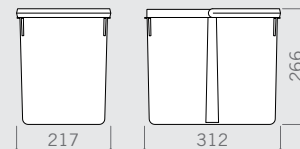

Tray 450/2 bases
Vassoio 450/2 basi

Tray 500/2 bases
Vassoio 500/2 basi

600/700

Drawer bins Pattumiere per cassetto

The bins are available in two heights H 266 mm and H 216 mm, to be adapted to all modern furniture solutions including those using the gola profiles. We offer combinations of different sizes: 15, 12, 7 and 6 liter capacity. Container trays are highly functional, as they are easy to trim in width.

Nulla è lasciato al caso,
anche nei moduli più grandi,
800 / 900 sfruttiamo tutti gli
spazi del vassoio, anche grazie
alle vaschette posizionate
lateralmente e dietro gli alloggi
dei cestini. Detergenti, spugne,
sacchetti...
un modo semplice per riordinare
prodotti di uso quotidiano.

Dumpster drawer 900
/ 2x12lt+2x6lt

Tray 800

Bin 6 lt

Bin 7 lt

Tray 900

Bin 12 lt

Bin 15 lt

| | | |
|--|--|--|
| | <p>H 216</p> <p>12lt 6lt</p> | <p>H 266</p> <p>15lt 7lt</p> |
| <p>cod. 820010701</p> <p>Tray 800 Vassoio 800</p> | <p>cod. 820122201</p> <p>2x 12lt+2x6lt bins 2 pattumiere da 12lt+2 da 6lt</p> | <p>cod. 820123201</p> <p>2x 15lt+2x7lt bins 2 pattumiere da 15lt+2 da 7lt</p> |
| | <p>cod. 820121801</p> <p>3x 12lt bins 3 pattumiere da 12lt</p> | <p>cod. 820121901</p> <p>3x 15lt bins 3 pattumiere da 15lt</p> |
| <p>cod. 820010801</p> <p>Tray 900 Vassoio 900</p> | <p>cod. 820122201</p> <p>2x 12lt+2x6lt bins 2 pattumiere da 12lt+2 da 6lt</p> | <p>cod. 820123201</p> <p>2x 15lt+2x7lt bins 2 pattumiere da 15lt+2 da 7lt</p> |
| | <p>cod. 820121801</p> <p>3x 12lt bins 3 pattumiere da 12lt</p> | <p>cod. 820121901</p> <p>3x 15lt bins 3 pattumiere da 15lt</p> |

1000/1200

Drawer bins Pattumiere per cassetto

And for those who want to organize large spaces, 1000 / 1200 modules are perfect for creating the most varied combinations, to suit the most demanding requirements.