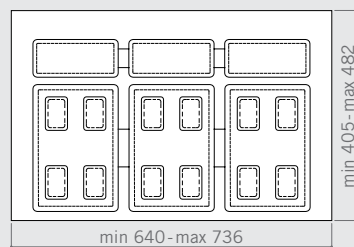

800/900

Drawer bins Pattumiere per cassetto

Leave nothing to chance!
Even in the larger modules:
800 / 900 we take advantage
of all the tray space, also thanks
to the housing placed side-
by-side and behind the bin.
Detergents, sponges, bags...
an easy way to reorder everyday
products.

Nulla è lasciato al caso,
anche nei moduli più grandi,
800 / 900 sfruttiamo tutti gli
spazi del vassoio, anche grazie
alle vaschette posizionate
lateralmente e dietro gli alloggi
dei cestini. Detergenti, spugne,
sacchetti...
un modo semplice per riordinare
prodotti di uso quotidiano.

Tray 800

Bin 6 lt

Bin 7 lt

Tray 900

Bin 12 lt

Bin 15 lt

	H 216 12lt 6lt	H 266 15lt 7lt
cod. 820010701 Tray 800 Vassoio 800	cod. 820122201 2x 12lt+2x6lt bins 2 pattumiere da 12lt+2 da 6lt	cod. 820123201 2x 15lt+2x7lt bins 2 pattumiere da 15lt+2 da 7lt
	cod. 820121801 3x 12lt bins 3 pattumiere da 12lt	cod. 820121901 3x 15lt bins 3 pattumiere da 15lt
cod. 820010801 Tray 900 Vassoio 900	cod. 820122201 2x 12lt+2x6lt bins 2 pattumiere da 12lt+2 da 6lt	cod. 820123201 2x 15lt+2x7lt bins 2 pattumiere da 15lt+2 da 7lt
	cod. 820121801 3x 12lt bins 3 pattumiere da 12lt	cod. 820121901 3x 15lt bins 3 pattumiere da 15lt