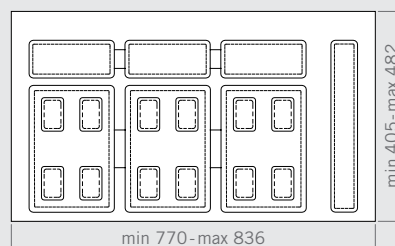

Dumpster drawer 900
/ 2x12lt+2x6lt

Tray 800

Bin 6 lt

Bin 7 lt

Tray 900

Bin 12 lt

Bin 15 lt

| | | |
|--|--|--|
| | <p>H 216</p> <p>12lt 6lt</p> | <p>H 266</p> <p>15lt 7lt</p> |
| <p>cod. 820010701</p> <p>Tray 800 Vassoio 800</p> | <p>cod. 820122201</p> <p>2x 12lt+2x6lt bins 2 pattumiere da 12lt+2 da 6lt</p> | <p>cod. 820123201</p> <p>2x 15lt+2x7lt bins 2 pattumiere da 15lt+2 da 7lt</p> |
| | <p>cod. 820121801</p> <p>3x 12lt bins 3 pattumiere da 12lt</p> | <p>cod. 820121901</p> <p>3x 15lt bins 3 pattumiere da 15lt</p> |
| <p>cod. 820010801</p> <p>Tray 900 Vassoio 900</p> | <p>cod. 820122201</p> <p>2x 12lt+2x6lt bins 2 pattumiere da 12lt+2 da 6lt</p> | <p>cod. 820123201</p> <p>2x 15lt+2x7lt bins 2 pattumiere da 15lt+2 da 7lt</p> |
| | <p>cod. 820121801</p> <p>3x 12lt bins 3 pattumiere da 12lt</p> | <p>cod. 820121901</p> <p>3x 15lt bins 3 pattumiere da 15lt</p> |