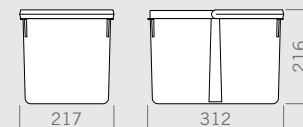

Tray 450/2 bases
Vassoio 450/2 basi

Tray 500/2 bases
Vassoio 500/2 basi

600/700

Drawer bins Pattumiere per cassetto

The bins are available in two heights H 266 mm and H 216 mm, to be adapted to all modern furniture solutions including those using the gola profiles. We offer combinations of different sizes: 15, 12, 7 and 6 liter capacity. Container trays are highly functional, as they are easy to trim in width.

I cestini sono disponibili in due altezze H 266 mm e H 216 mm, per essere adattati a tutte le soluzioni dei mobili moderni inclusi quelli che utilizzano i profili gola. Offriamo combinazioni con diverse dimensioni: 15, 12, 7 e 6 litri di capacità. I vassoi contenitivi sono altamente funzionali, essendo facilmente rifilabili.

Tray 600

Bin 6 lt

Bin 7 lt

Tray 700

Bin 12 lt

Bin 15 lt

cod. 820010501

H 216

12 lt

6 lt

cod. 820121601

2x 12 lt bins
2 pattumiere da 12 lt

cod. 820122101

1x 12 lt + 2x 6 lt bins
1 pattumiera da 12 lt + 2 da 6 lt

cod. 820010601

cod. 820121601