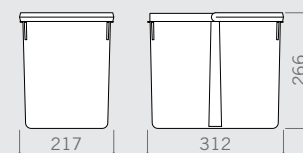

Tray 450/2 bases
Vassoio 450/2 basi

Tray 500/2 bases
Vassoio 500/2 basi

600/700

Drawer bins Pattumiere per cassetto

The bins are available in two heights H 266 mm and H 216 mm, to be adapted to all modern furniture solutions including those using the gola profiles. We offer combinations of different sizes: 15, 12, 7 and 6 liter capacity. Container trays are highly functional, as they are easy to trim in width.

I cestini sono disponibili in due altezze H 266 mm e H 216 mm, per essere adattati a tutte le soluzioni dei mobili moderni inclusi quelli che utilizzano i profili gola. Offriamo combinazioni con diverse dimensioni: 15, 12, 7 e 6 litri di capacità. I vassoi contenitivi sono altamente funzionali, essendo facilmente rifilabili.

E per chi vuole organizzare i grandi spazi, i moduli da 1000 / 1200 sono perfetti per creare le più svariate combinazioni, adatte a soddisfare le richieste più esigenti.

Dumpster drawer 1200
/ 3x12lt+2x6lt

Tray 1000

Bin 6 lt

Bin 7 lt

Tray 1200

Bin 12 lt

Bin 15 lt

| | | |
|--|--|--|
| | <p>H 216</p> <p>12lt 6lt</p> | <p>H 266</p> <p>15lt 7lt</p> |
| <p>cod. 820010901</p> <p>Tray 1000 Vassoio 1000</p> | <p>cod. 820122201</p> <p>2x 12lt+2x6lt bins 2 pattumiere da 12lt+2 da 6lt</p> | <p>cod. 820123201</p> <p>2x 15lt+2x7lt bins 2 pattumiere da 15lt+2 da 7lt</p> |
| | <p>cod. 820121801</p> <p>3x 12lt bins 3 pattumiere da 12lt</p> | <p>cod. 820121901</p> <p>3x 7lt bins 3 pattumiere da 7lt</p> |
| <p>cod. 820011001</p> <p>Tray 1200 Vassoio 1200</p> | <p>cod. 820122301</p> <p>3x 12lt+2x6lt bins 3 pattumiere da 12lt+2 da 6lt</p> | <p>cod. 820123301</p> <p>3x 15lt+2x7lt bins 3 pattumiere da 15lt+2 da 7lt</p> |
| | <p>cod. 820124101</p> <p>4x 12lt bins 4 pattumiere da 12lt</p> | <p>cod. 820124201</p> <p>4x 15lt bins 4 pattumiere da 15lt</p> |