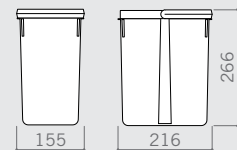

Drawer bins
Pattumiere per cassetto

For those who want to maximize the small spaces, we offer different alternatives for drawer modules of 400 / 450 / 500 mm.

Per chi vuole sfruttare al massimo gli spazi, offriamo diverse alternative per i moduli cassetto da 400 / 450 / 500 mm.

Dumpster drawer 500 / 15lt

Dumpster drawer 450 Double / 2 x 15lt

Tray 450/1 base

Tray 500/1 base

Bin 6 lt

Bin 7 lt

Tray 450/2 bases

Tray 500/2 bases

Bin 12 lt

Bin 15 lt

450/450^{DOUBLE}

500/550^{DOUBLE}

H 216

12 lt

6 lt

H 266

I cestini sono disponibili in due altezze H 266 mm e H 216 mm, per essere adattati a tutte le soluzioni dei mobili moderni inclusi quelli che utilizzano i profili gola. Offriamo combinazioni con diverse dimensioni: 15, 12, 7 e 6 litri di capacità. I vassoi contenitivi sono altamente funzionali, essendo facilmente rifilabili.