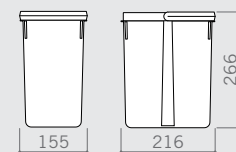

Tray 450/2 bases
Vassoio 450/2 basi

Tray 500/2 bases
Vassoio 500/2 basi

600/700

Drawer bins Pattumiere per cassetto

The bins are available in two heights H 266 mm and H 216 mm, to be adapted to all modern furniture solutions including those using the gola profiles. We offer combinations of different sizes: 15, 12, 7 and 6 liter capacity. Container trays are highly functional, as they are easy to trim in width.

I cestini sono disponibili in due altezze H 266 mm e H 216 mm, per essere adattati a tutte le soluzioni dei mobili moderni inclusi quelli che utilizzano i profili gola. Offriamo combinazioni con diverse dimensioni: 15, 12, 7 e 6 litri di capacità. I vassoi contenitivi sono altamente funzionali, essendo facilmente rifilabili.

Tray 600

Bin 6 lt

Bin 7 lt

Tray 700

Bin 12 lt

Bin 15 lt

cod. 820010501

H 216