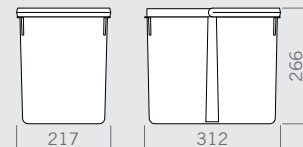

Drawer bins
Pattumiere per cassetto

For those who want to maximize the small spaces, we offer different alternatives for drawer modules of 400 / 450 / 500 mm.

Per chi vuole sfruttare al massimo gli spazi, offriamo diverse alternative per i moduli cassetto da 400 / 450 / 500 mm.

Dumpster drawer 500 / 15lt

Dumpster drawer 450 Double / 2 x 15lt

Tray 450/1 base

Tray 500/1 base

Bin 6 lt

Bin 7 lt

Tray 450/2 bases

Tray 500/2 bases

Bin 12 lt

Bin 15 lt

450/450^{DOUBLE}

500/550^{DOUBLE}

H 216

12 lt

6 lt

H 266

I cestini sono disponibili in due altezze H 266 mm e H 216 mm, per essere adattati a tutte le soluzioni dei mobili moderni inclusi quelli che utilizzano i profili gola. Offriamo combinazioni con diverse dimensioni: 15, 12, 7 e 6 litri di capacità. I vassoi contenitivi sono altamente funzionali, essendo facilmente rifilabili.